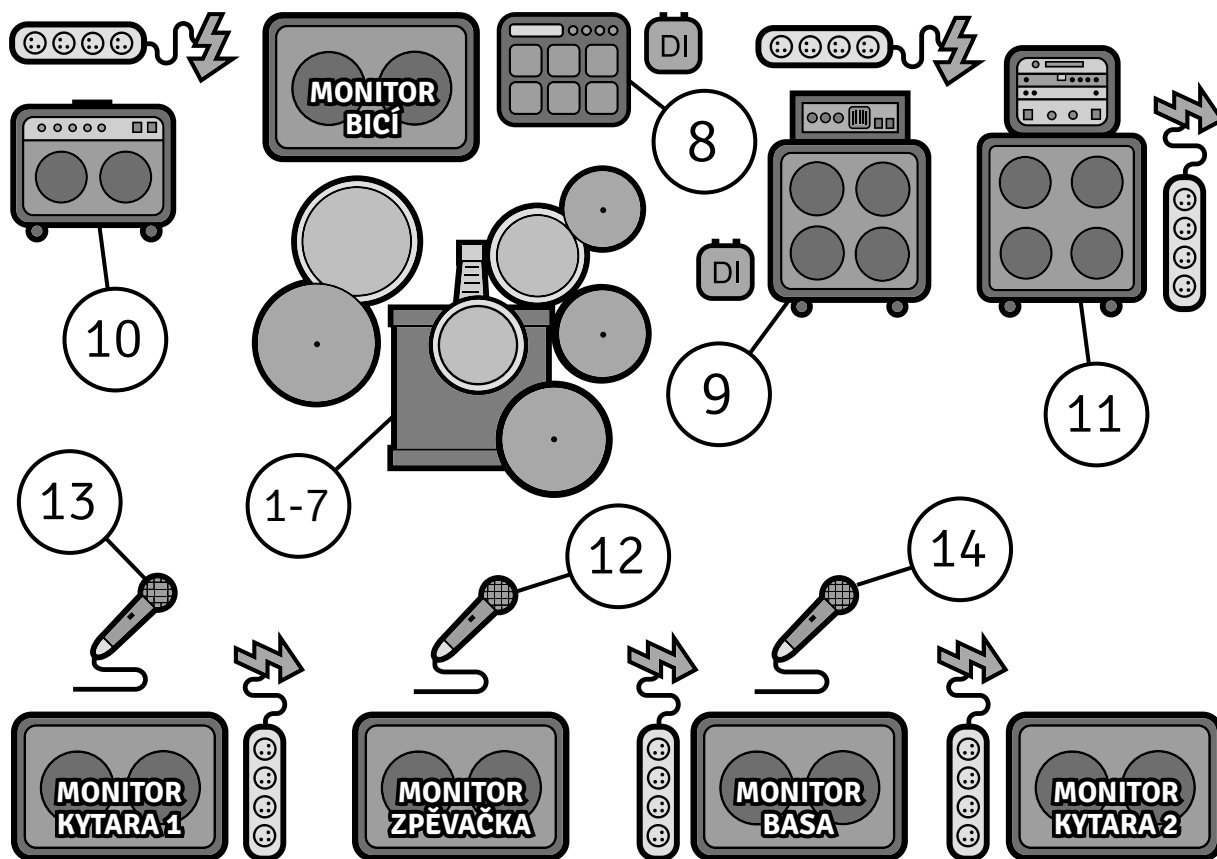

GINGERHEAD

TECHNICKÝ RIDER

PLÁN PÓDIA

Kontakt: **Maťo Mišík**, +420 736 201 104, matomisik@gmail.com

Kanál	Nástroj	Mikrofon/DI	Poznámka
1	Kopák		
2	Virbl		
3	HiHat		
4	Tom		
5	Kotel		
6	O/H levý		
7	O/H pravý		
8	Drum sequencer	DI	1/4" jack (mono)
9	Basa	DI	XLR kabel
10	El. Kytara 1	SM57 nebo Senheiser e609	kyt. kombo 2x10'
11	El. Kytara 2	SM57 nebo Senheiser e609	kyt. bedna 2x12'
12	Eliška Voc	Shure Beta 58a nebo SM58	hlavní zpěv
13	Luboš Voc	Shure SM58 (dle možností)	doprovodný zpěv
14	Vlasta Voc	Shure SM58 (dle možností)	doprovodný zpěv

INPUT LIST